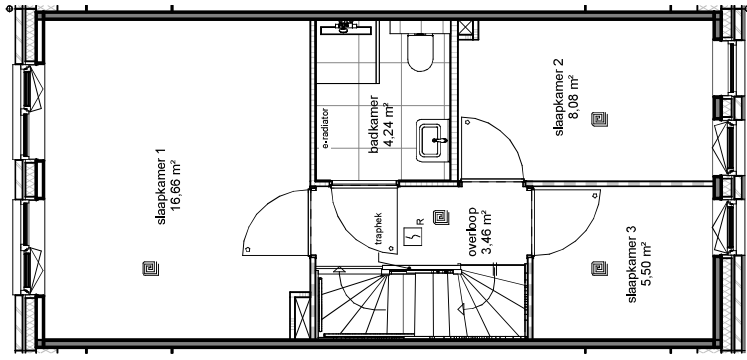

Begane grond

schaal 1 : 75

1e verdieping

2e verdieping

woningtype A1:
 Kleine vuurvlienderstraat
 huisnummer 8
 Distelvlienderstraat
 huisnummer 6, 10, 14, 42, 46, 50 en 54

Alle maten in millimeters - Alle maten in het werk controleren

Wijzigingen voorbehouden. De op de tekening ingeschreven maten zijn "circa" maten. De op de tekening aangegeven sanitair- en keukeninrichting zijn indicatief en aan deze tekeningen kan over de inhoud geheel geen juridische rechten ontleend worden.

Type A1 Rijswijk Buiten Parkrijk

schaal	1:75	datum	28-04-2022	tekeningnummer	Type A1
afmeting	A3	gewijzigd		projectnummer	70810