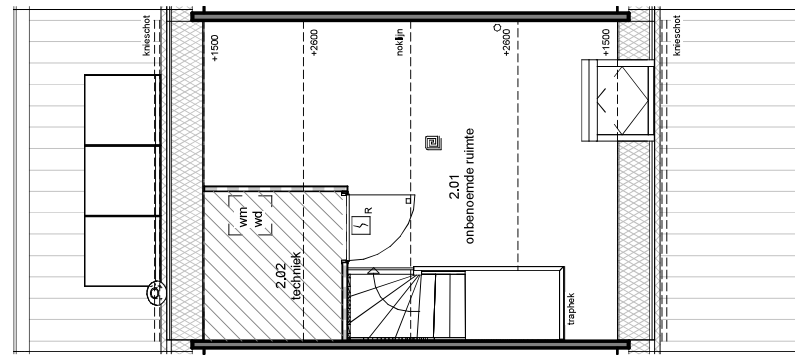

Begane grond

schaal 1 : 75

1e verdieping

2e verdieping

woningtype A1:
 Kleine vuurvlienderstraat
 huisnummer 8
 Distelvlienderstraat
 huisnummer 6, 10, 14, 42, 46, 50 en 54

Alle maten in millimeters - Alle maten in het werk controleren

Wijzigingen voorbehouden. De op de tekening ingeschreven maten zijn "circa" maten. De op de tekening aangegeven sanitair- en keukeninrichting zijn indicatief en aan deze tekeningen kan over de inhoud geheel geen juridische rechten ontleend worden.

Type A1 Rijswijk Buiten Parkrijk

schaal	1:75	datum	28-04-2022	tekeningnummer	Type A1
afmeting	A3	gewijzigd		projectnummer	70810